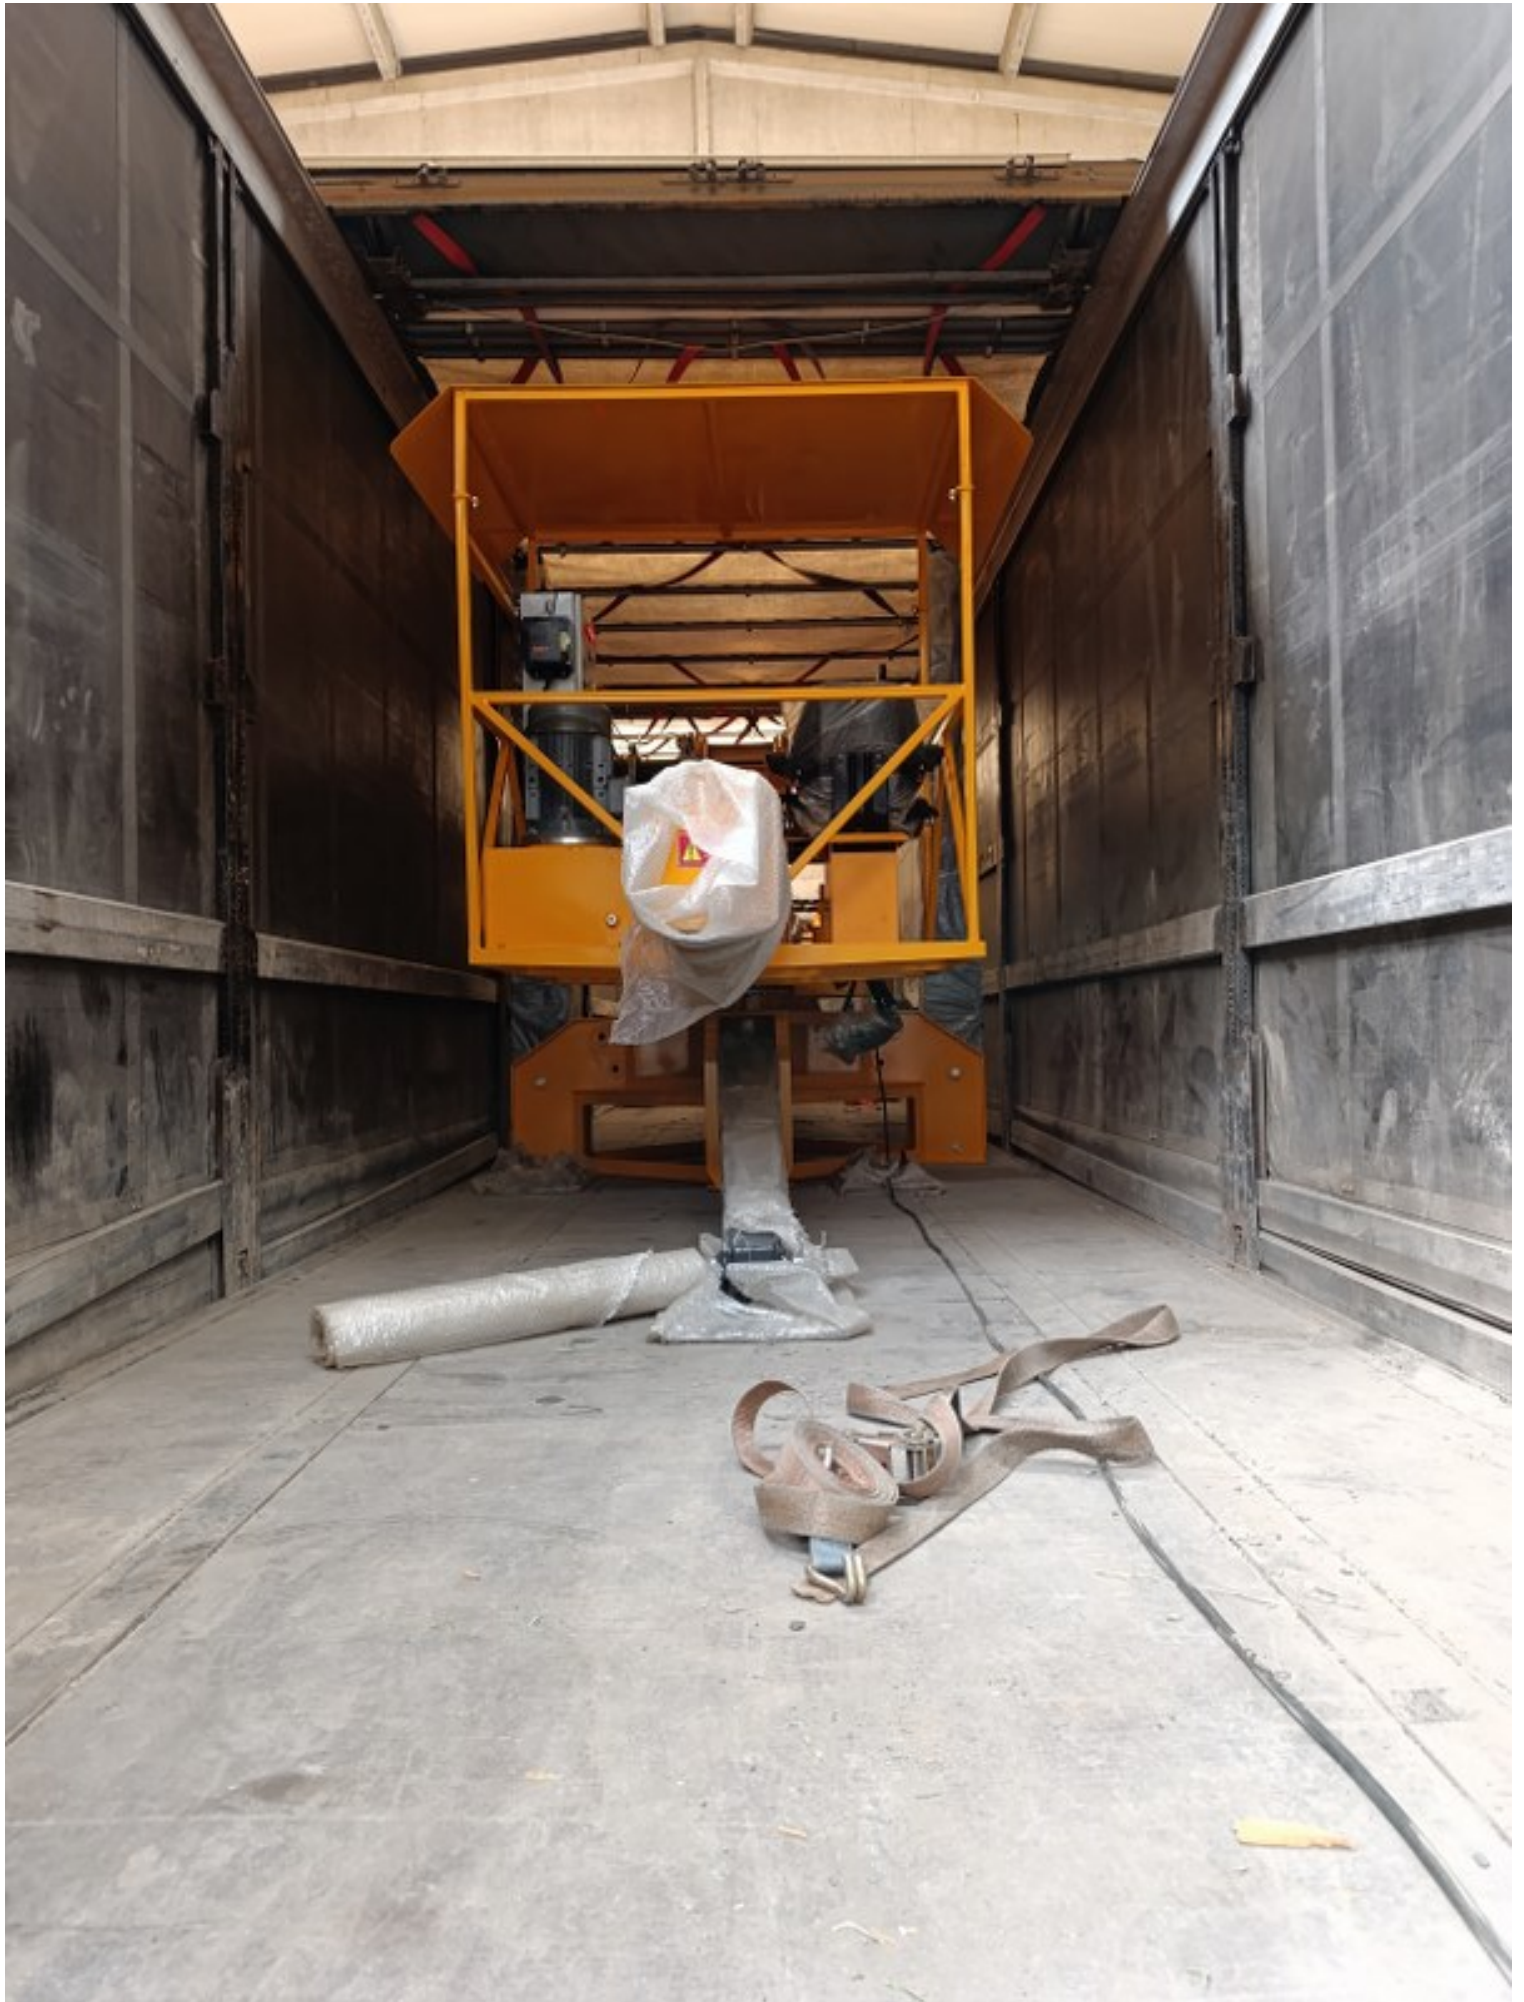

**ATABEY**  
CONSTRUCTION EQUIPMENT

<b>Machine</b>	CONCRETE DISTRUBUTOR
<b>Model</b>	B18 E RC
<b>Serial</b>	J05-12
<b>Motor Serial</b>	2413 4802 40162
<b>Year</b>	2025
<b>Machine Weight</b>	3600 KG
<b>Ballast Weight</b>	2X1300 KG

ATABEY BETON MAKİNALARI SAN. DIŞ TİC. LTD. ŞTİ.

[www.atabeymakina.com](http://www.atabeymakina.com)  
Made in TURKEY

KÖGEL

...die Lösung Ihrer  
Logistikprobleme...

LÖSCH

Spedition  
Coiltransporte  
Termingut  
Sondertransporte  
Lagerung