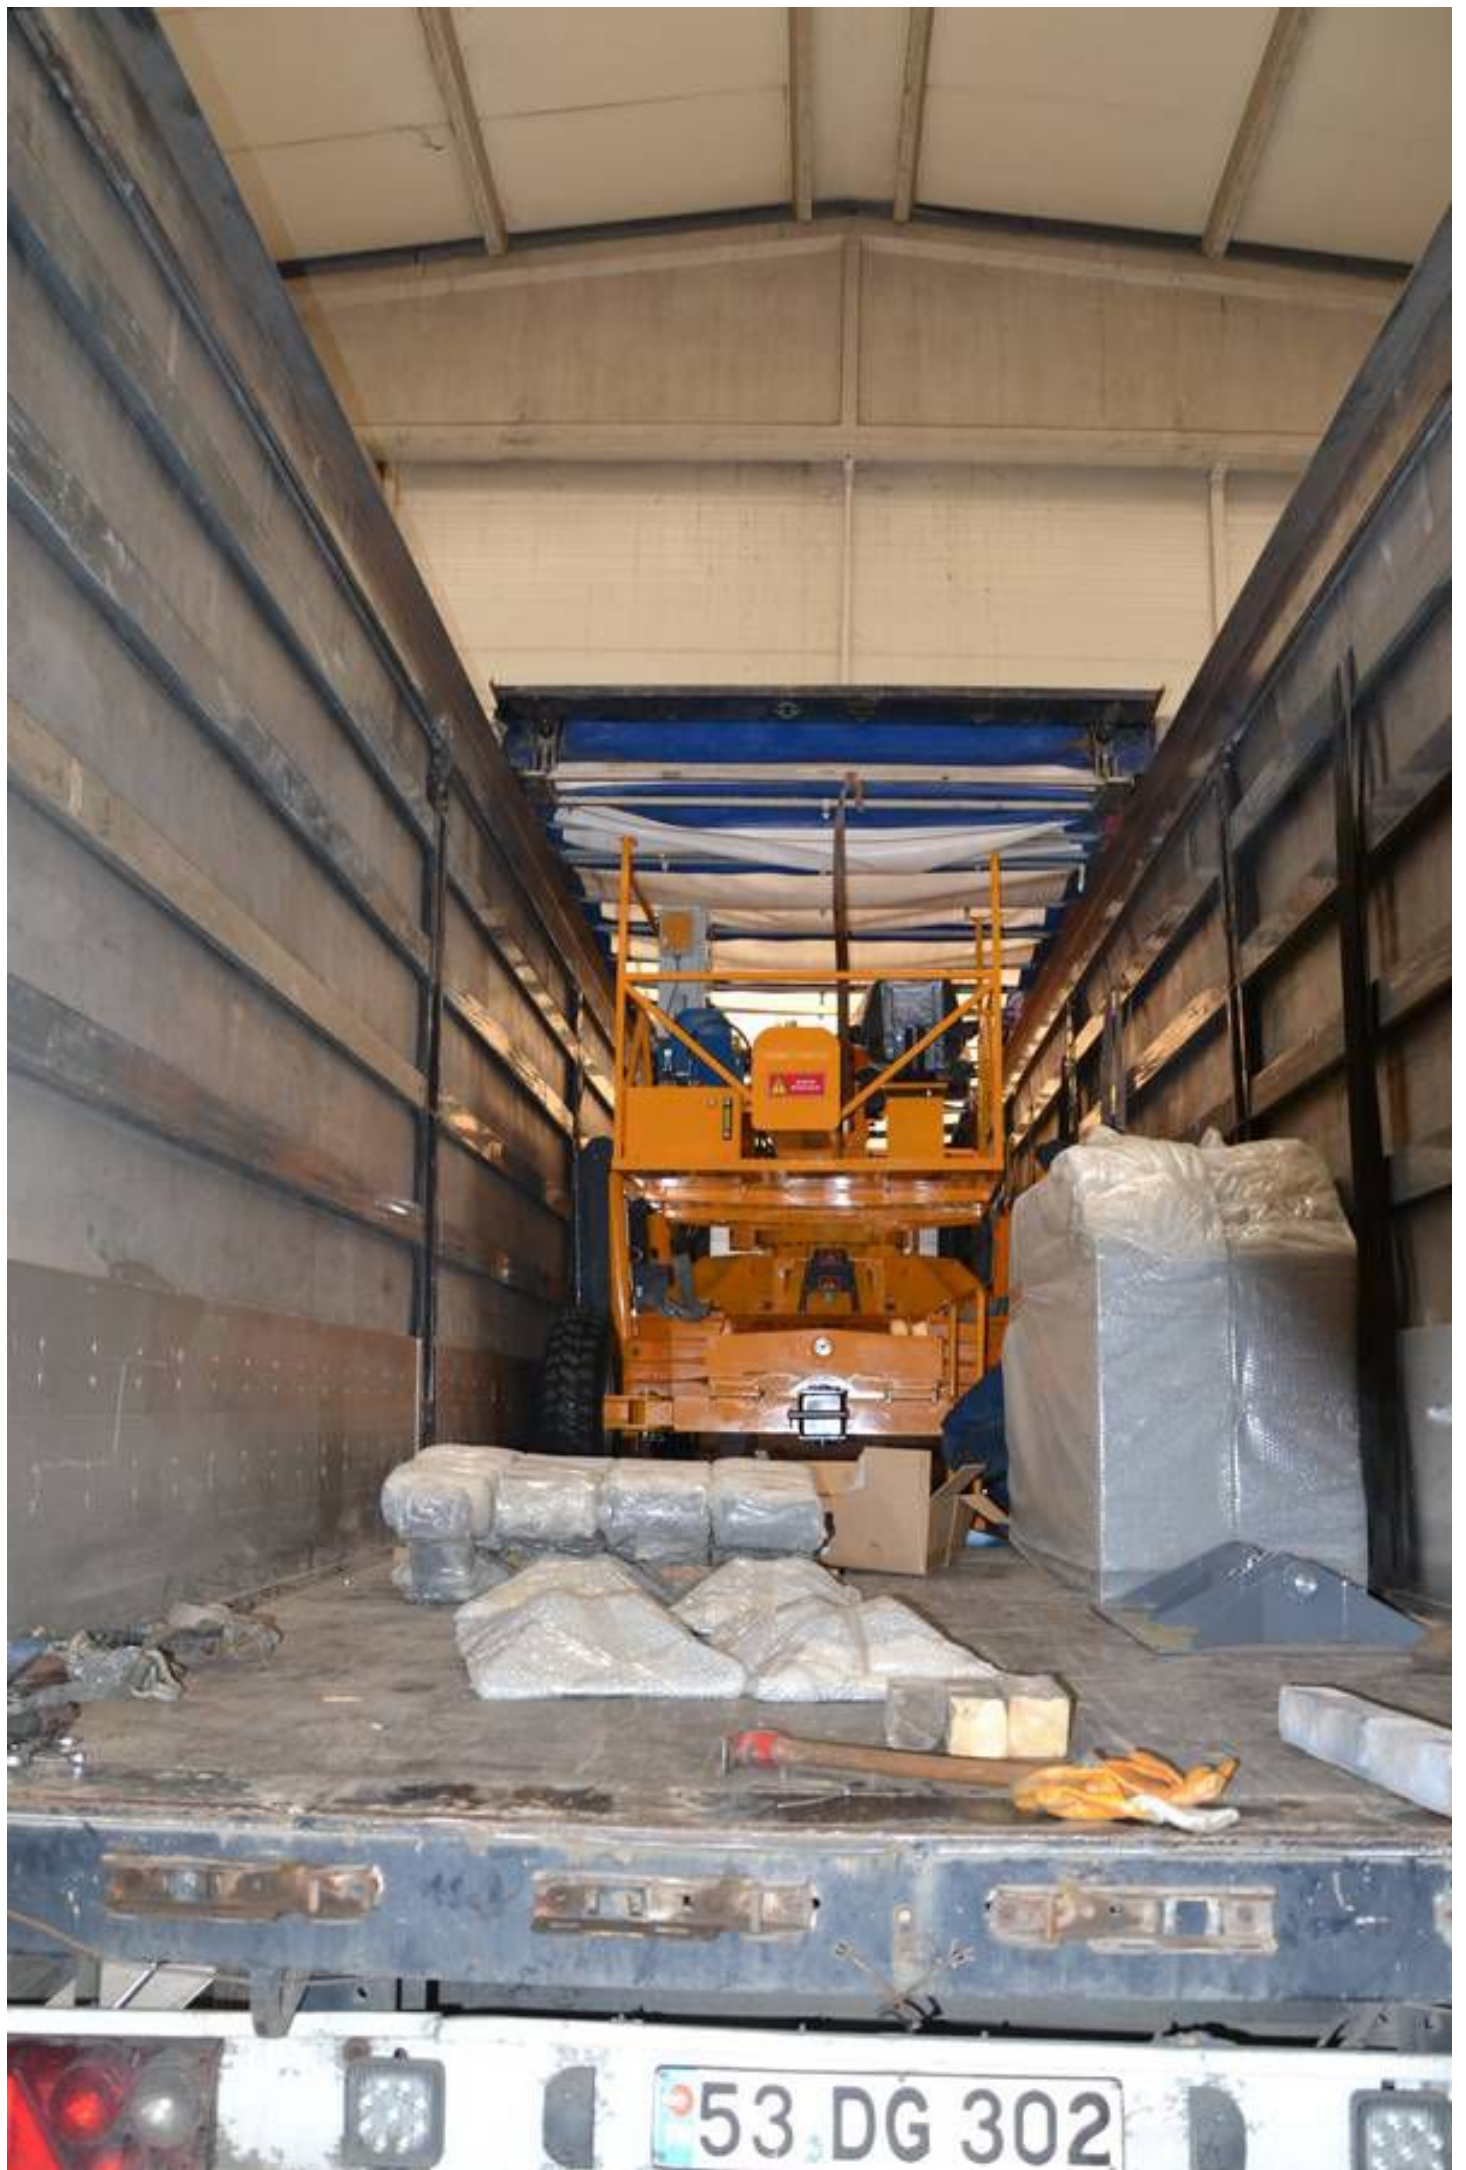

WEIGHTS:

Machine 3030 KG

K3 Carriage : 2000 KG

Empty Ballast Boxes: 500 KG

PiŞTOF

AXOR

AXOR

53 K 4147