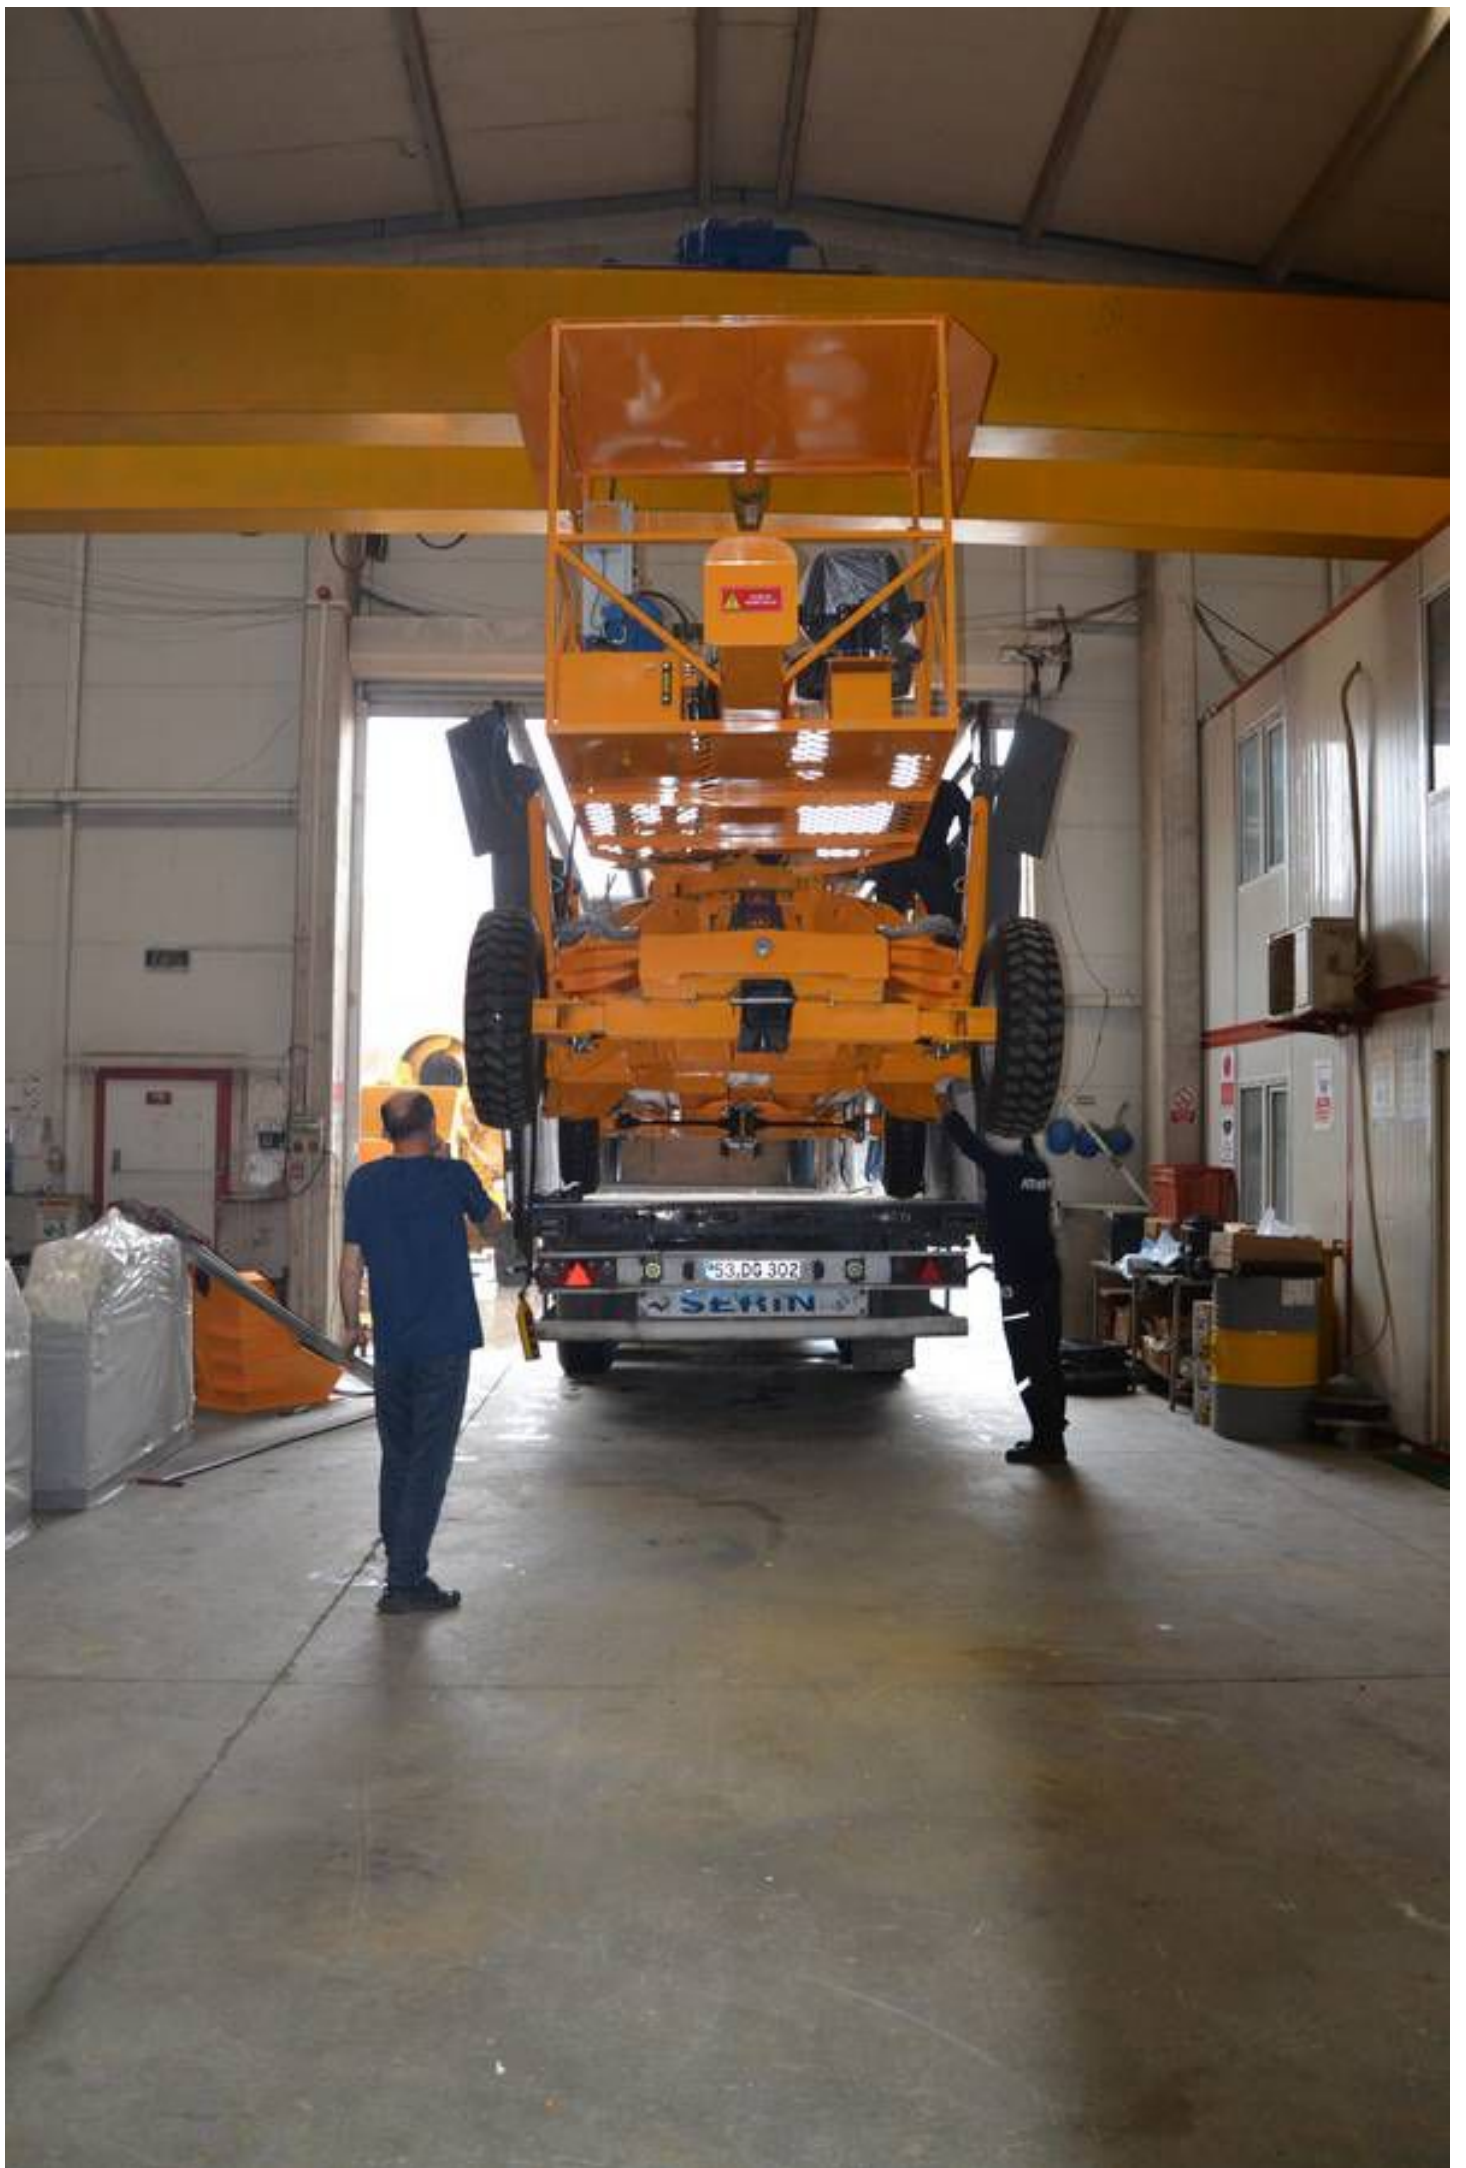

WEIGHTS:

Machine 3030 KG

K3 Carriage : 2000 KG

Empty Ballast Boxes: 500 KG

PiŞTOF

AXOR

AXOR

53 K 4147