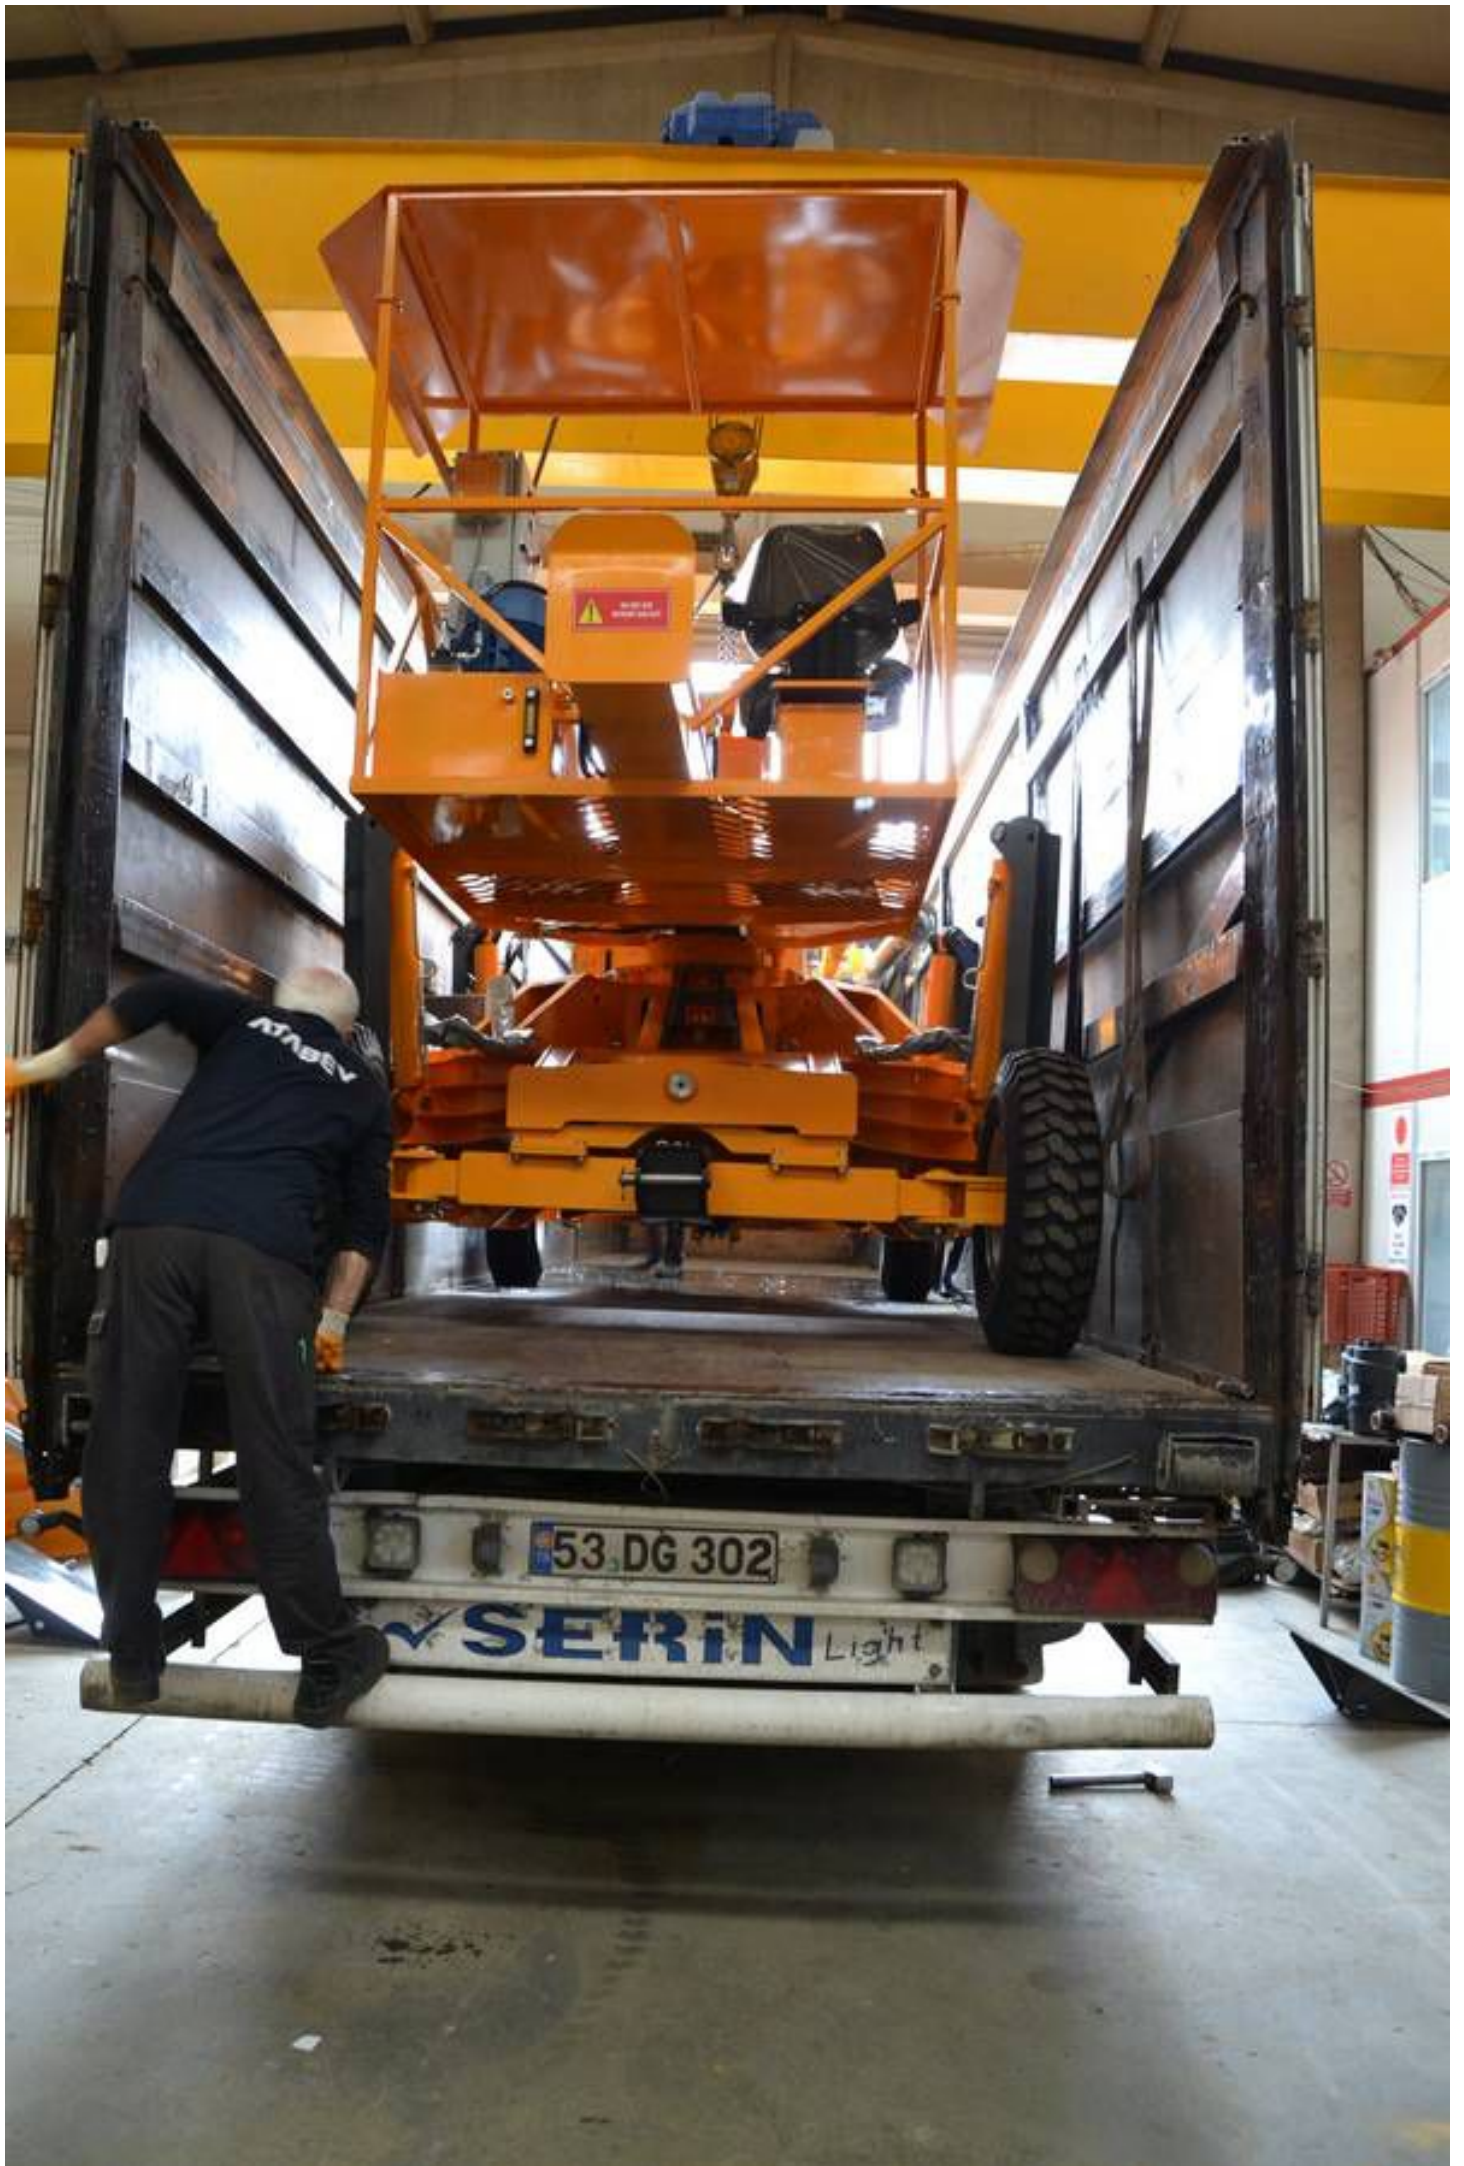

WEIGHTS:

Machine 3030 KG

K3 Carriage : 2000 KG

Empty Ballast Boxes: 500 KG

PiŞTOF

AXOR

AXOR

53 K 4147